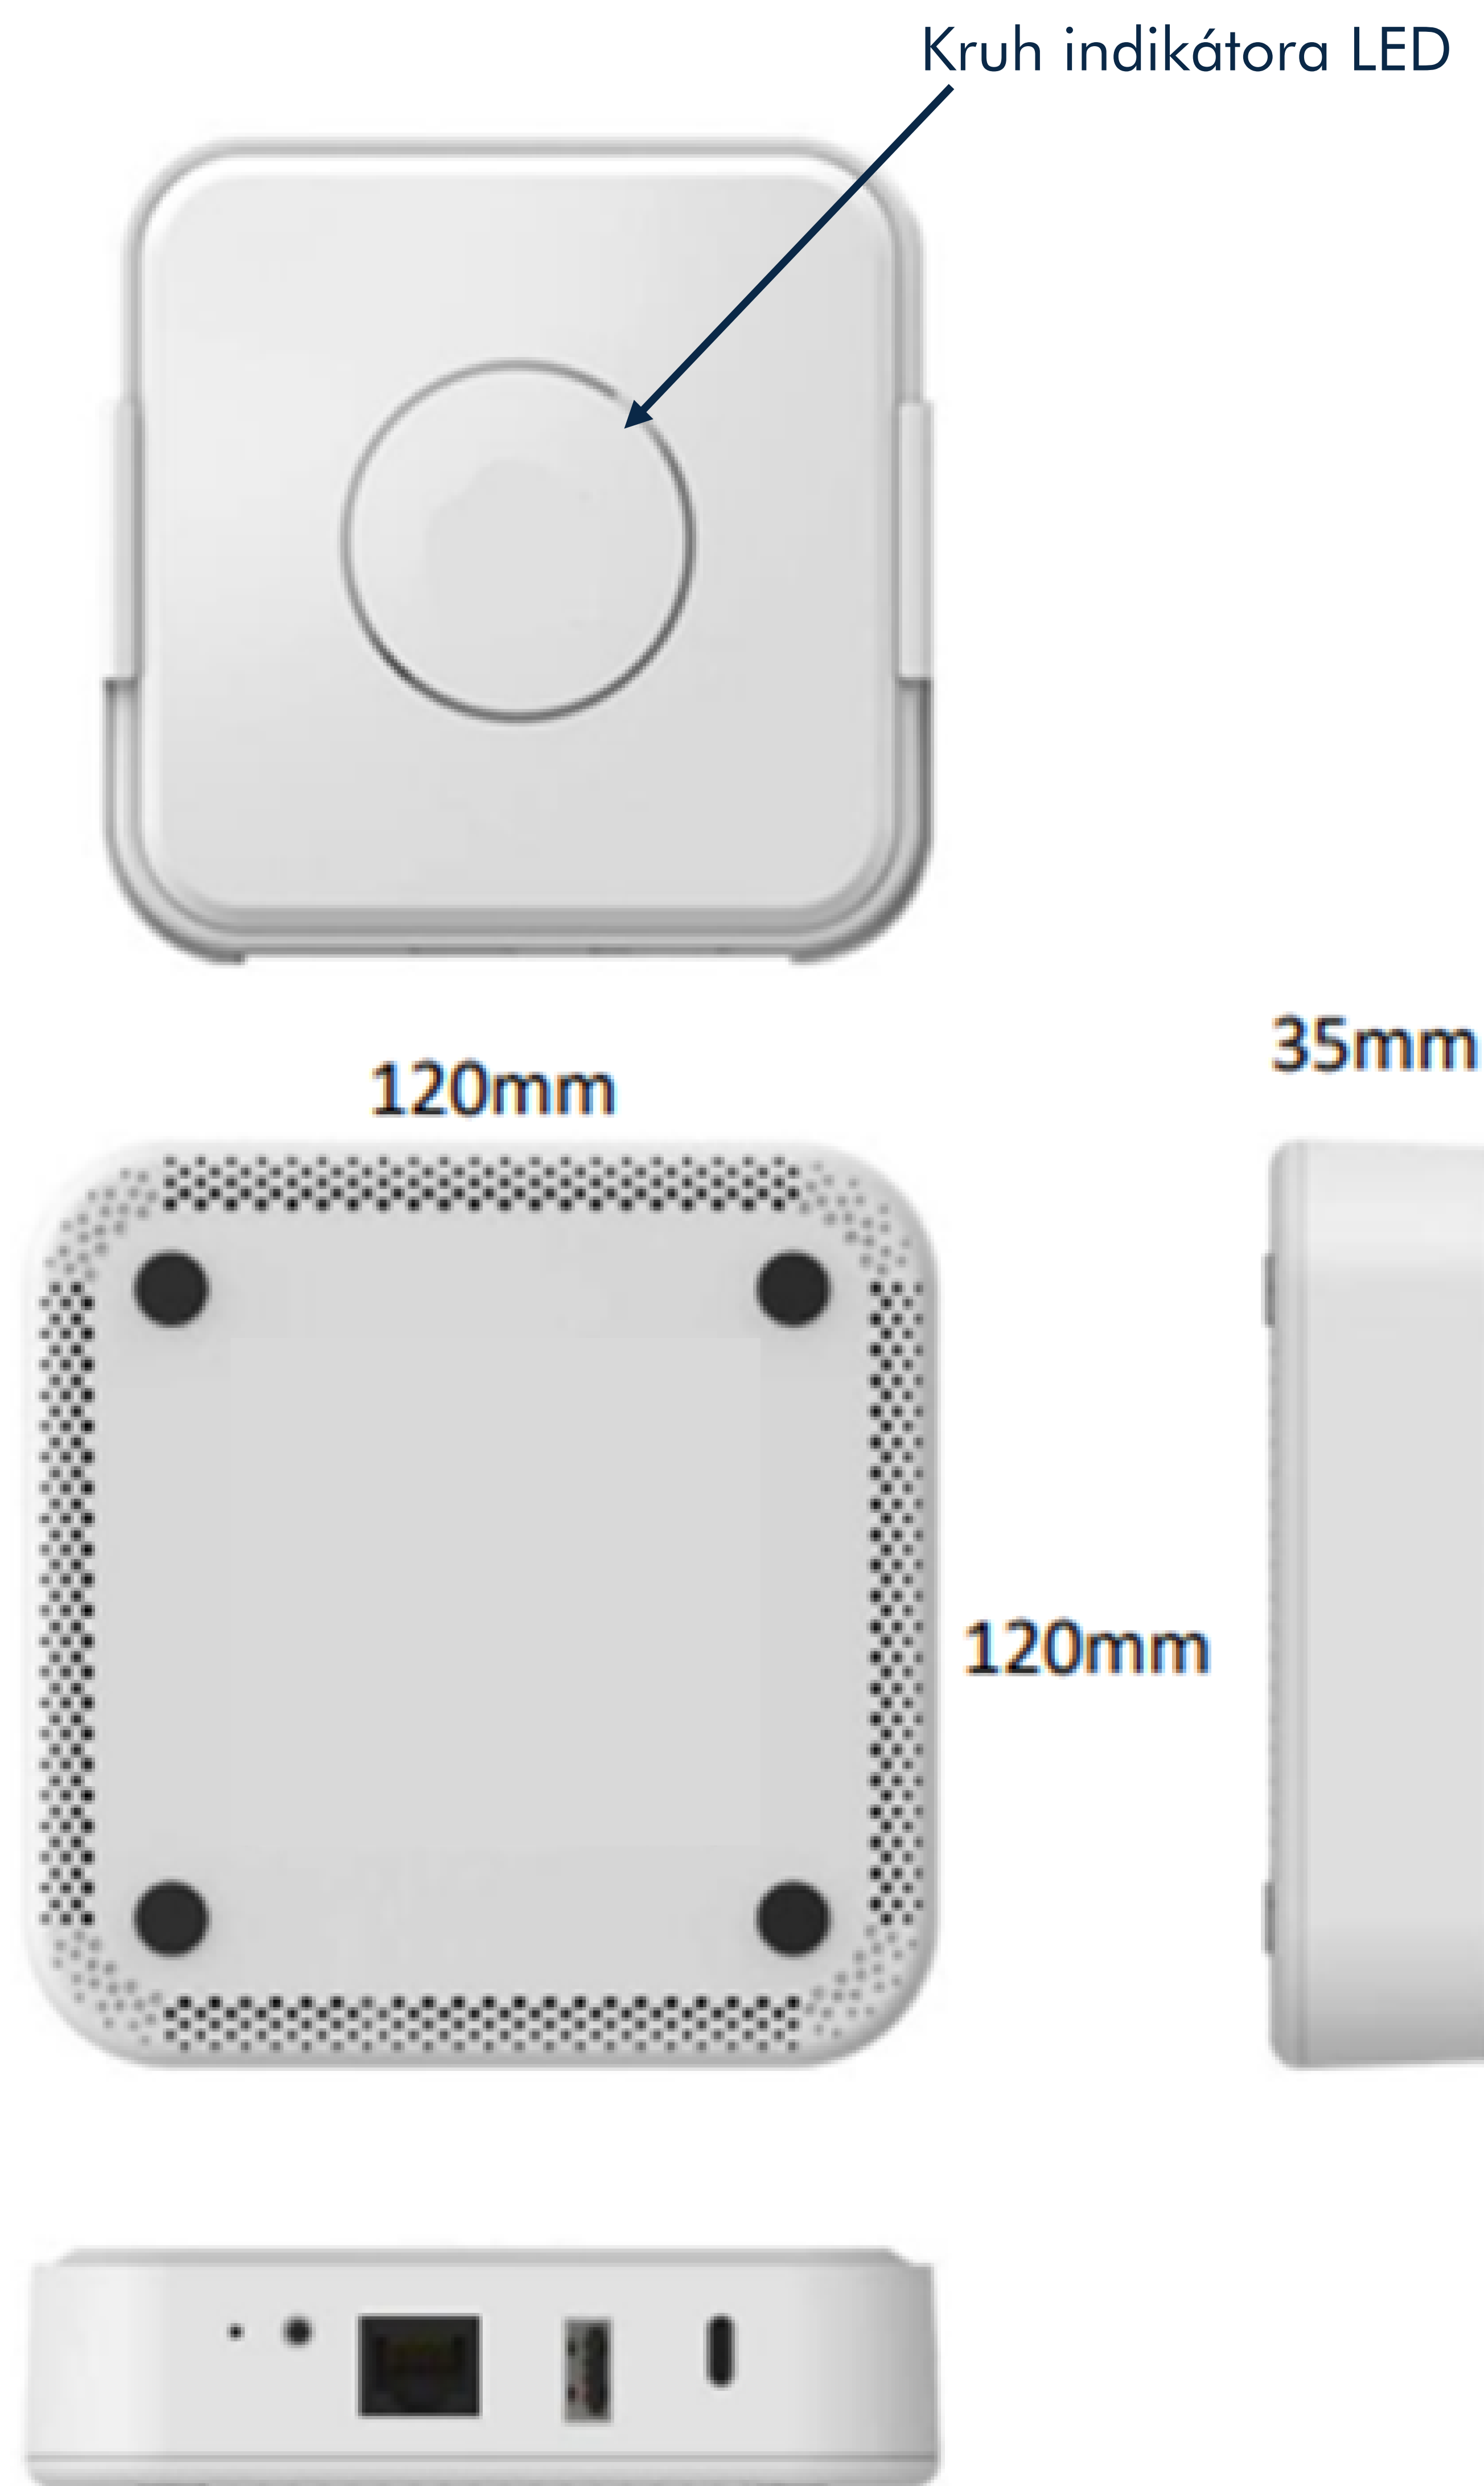

NÁVOD NA INŠTALÁCIU:

APLIKÁCIA, PÁROVANIE:

1. Naskenujte QR kód, stiahnite si „Chameleon Smart Home“, nainštalujte a otvorte APP, zaregistrujte svoj účet podľa pokynov.
2. Pridajte zariadenie: Pripojte bezdrôtový rozbočovač k sieťovému zdroju napájania a káblovému internetu. Počkajte, kým sa kontrolka LED rozsvieti na zeleno, a potom pomocou aplikácie a smartfónu naskenujte QR kód na prednej strane zariadenia.
3. Pre ďalšie nastavenia postupujte podľa pokynov aplikácie.