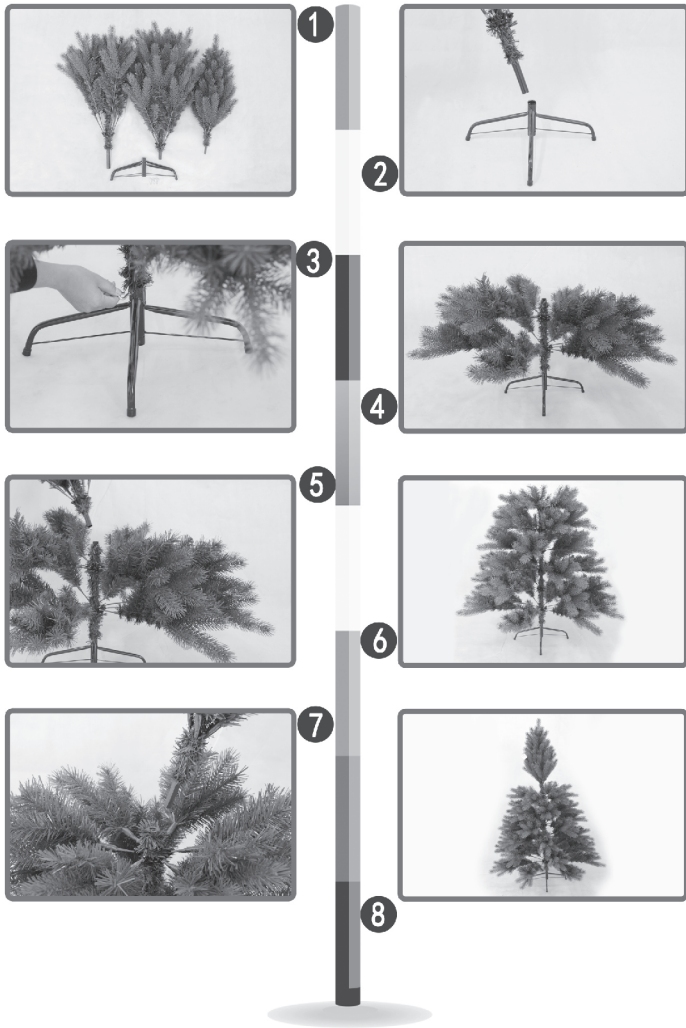

Uvoznik za SRB: ELEMENTA d.o.o. • Jovana Mikića 56, 24000 Subotica, Srbija • Tel: +381(0)24 686 270 • www.elementa.rs • Zemlja uvoza: Madarska • Zemlja porekla: Kina • Proizvođač: Somogyi Electronic Kft.

SLO NAVODILO ZA UPORABO / OPOZORILO

Ta proizvod je namenjen za uporabo v suhih zaprtih prostorih.

Distributer za SLO: ELEMENTA ELEKTRONIKA d.o.o. • Cesta zmage 13A, 2000 Maribor • Tel.: 05 917 83 22, Fax: 08 386 23 64 • Mail: office@elementa-e.si • www.elementa-e.si • Država porekla: Kitajska

CZ NÁVOD K POUŽITÍ / UPOZORNĚNÍ

Nikdy nenechávejte děti s produktem samotné, bez dozoru dospělé osoby!
Po montáži výrobek zajistěte proti převrácení!

Uchovávejte v dostatečné vzdálenosti od zdrojů sálajícího tepla (např. svíčka, topné těleso)!

Určeno výhradně k používání v suchých interiérech!

HR UPUTA ZA UPORABU / UPOZORENJA

Djecu ne ostavljajte samu pokraj proizvoda bez nadzora odrasle osobe!
Nakon montiranja, fiksirajte proizvod protiv prevrtanja!
Držati dalje od emitiranja topline (npr. svijeća, grijalica)!

Može se koristiti samo u suhim okolnostima i zatvorenim prostorijama!

Uvoznik za BiH: DIGITALIS d.o.o. • M. Spahe 2A/30, 72290 Novi Travnik, BiH • Tel: +387 61 095 095 Zemlja porijekla: Kina • Proizvođač: Somogyi Electronic

Uvoznik za HR: ZED d.o.o. • Industrijska c. 5, 10360 Sesvete, Hrvatska • Tel: +385 1 2006 148 Zemlja porijekla: Kina • Proizvođač: Somogyi Electronic Kft.

KMF 5/150
KMF 5/180
KMF 5/210
KMF 5/240

150 cm

180 cm

210 cm

240 cm