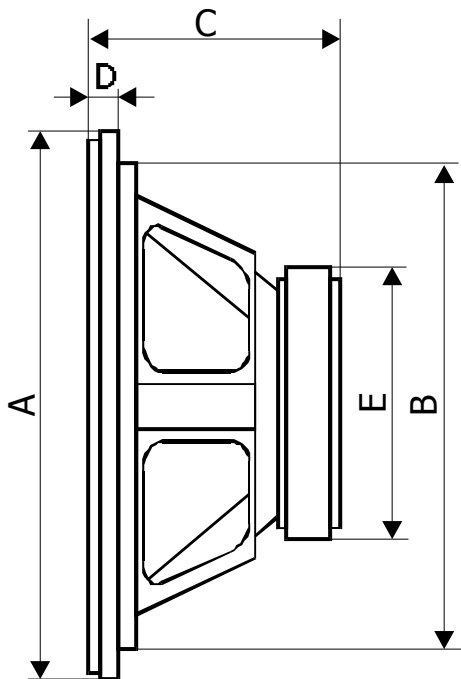

SBV 2020

A	Külső átmérő Diameter Durchmesser	200 mm
B	Beépítési átmérő Mounting cutout Einbauöffnung	180 mm
C	Beépítési mélység Mounting depth Einbautiefe	88 mm
D	Perem vastagság Edge width Randstreifen	8 mm
E	Mágnes átmérő Magnet diameter Magnetdurchmesser	100 mm